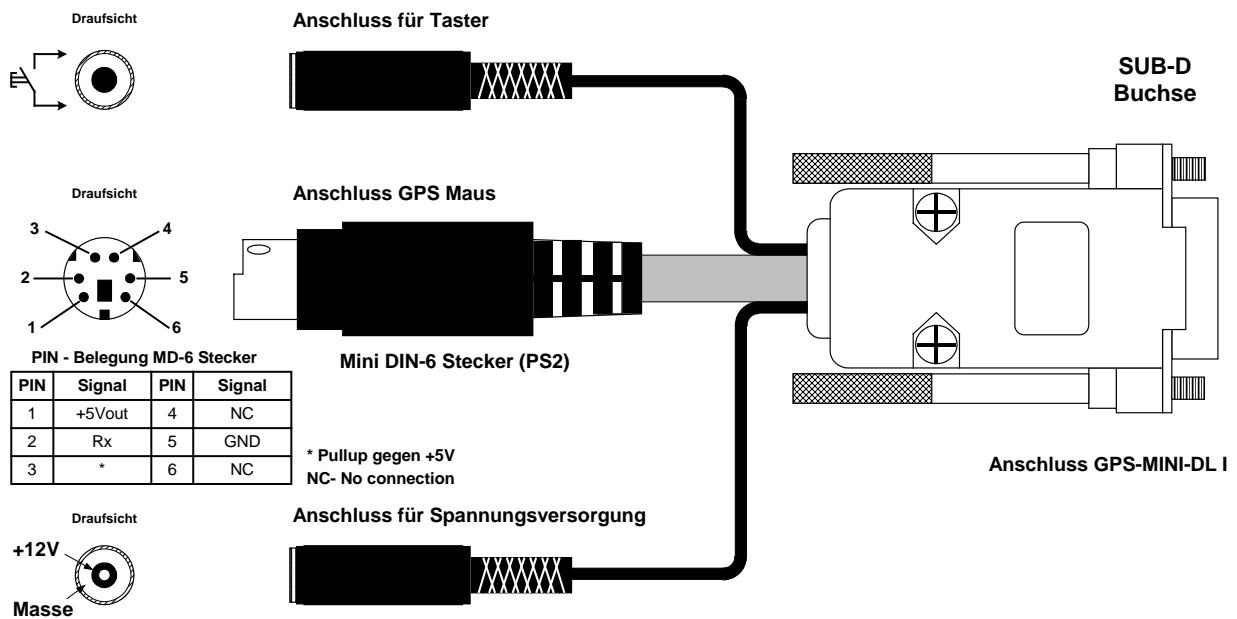

Universal Adapterkabel GPS_UA_FMD6M-01

Beschreibung:

Adapterkabel zum Verbinden eines GPS-Mini-Datenlogger I mit einer GPS Maus (Mini-DIN Buchse 6pol.), inkl. Kupplung für die externe Spannungsversorgung und einer Kupplung für den Anschluss eines Tasters zum Setzen von Markern.

Anwendung:

Adaption GPS-Mini-Datenlogger I mit GPS Maus der Fa. HOLUX*, der Fa. RIKALINE** oder einer GPS Maus mit gleicher PIN-Belegung.

* (GM-210-GR, GM-210, GM-211, GM-212,)

** (GPS-6010-X5,)