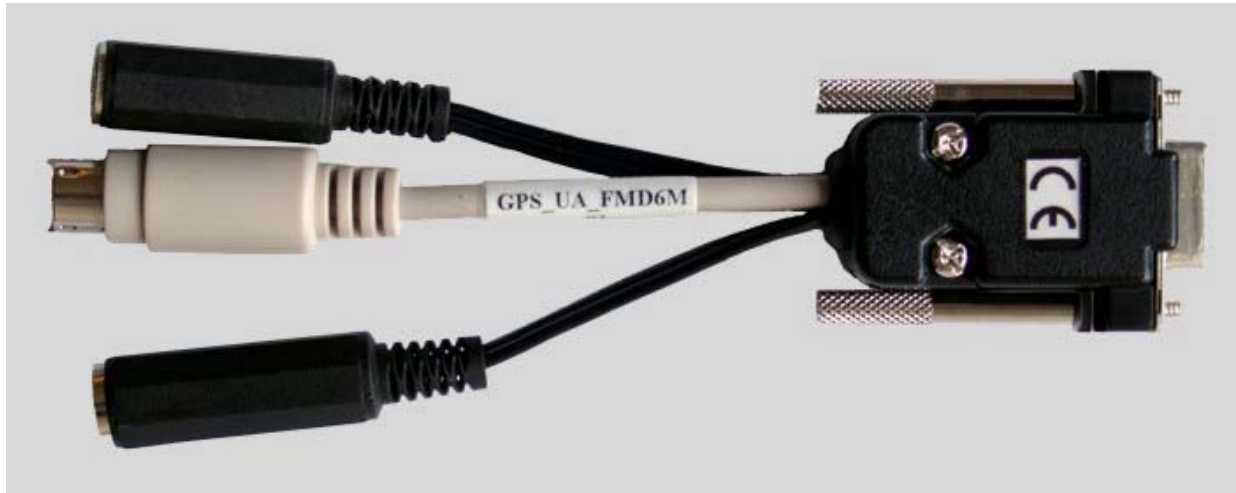

Universal Adapterkabel GPS_UA_FMD6M-01

Beschreibung:

Adapterkabel zum Verbinden eines GPS-Mini-Datenlogger I mit einer GPS Maus (Mini-DIN Buchse 6pol.), inkl. Kupplung für die externe Spannungsversorgung und einer Kupplung für den Anschluss eines Tasters zum Setzen von Markern.

Anwendung:

Adaption GPS-Mini-Datenlogger I mit GPS Maus der Fa. HOLUX*, der Fa. RIKALINE** oder einer GPS Maus mit gleicher PIN-Belegung.

* (GM-210-GR, GM-210, GM-211, GM-212,)

** (GPS-6010-X5,)